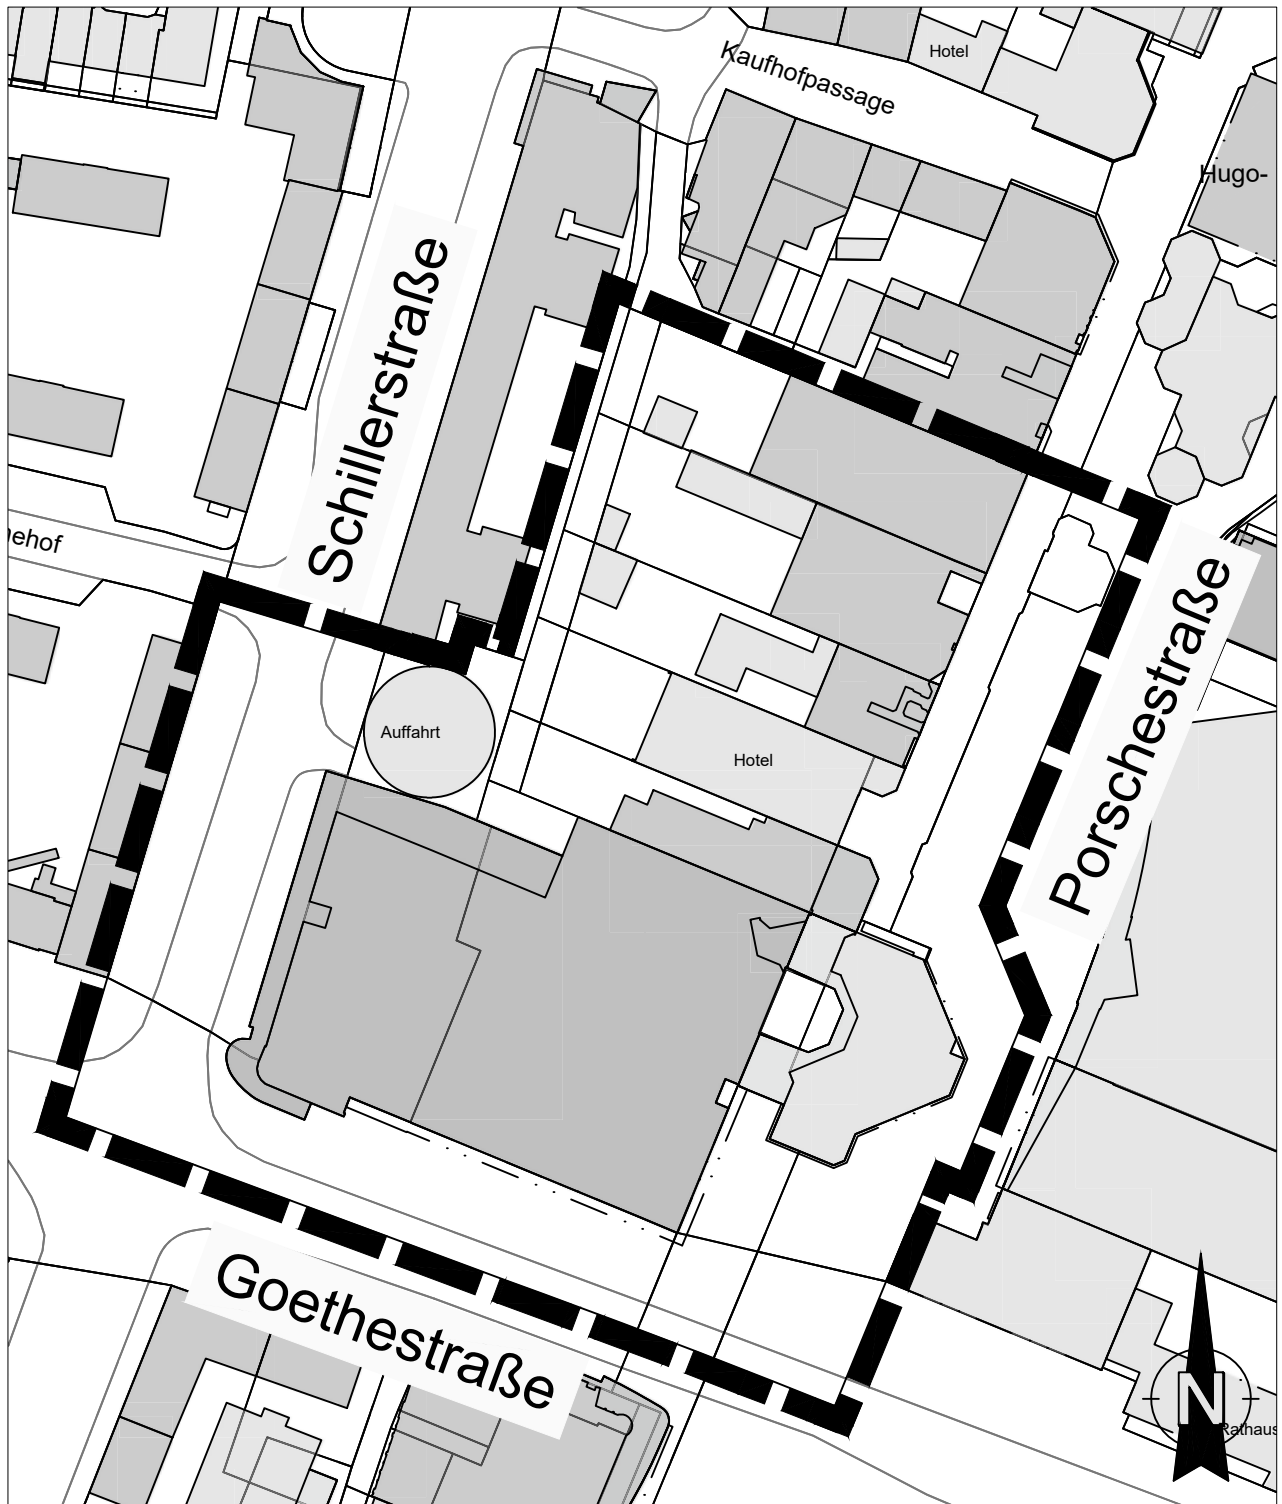

BAULEITPLANUNG DER STADT WOLFSBURG IM STADTTEIL STADTMITTE

**GELTUNGSBEREICH DES BEBAUUNGSPLANES
"PORSCHESTRAÙE-MITTLERER BEREICH WEST,
NÖRDL.GOETHESTRASSE"**