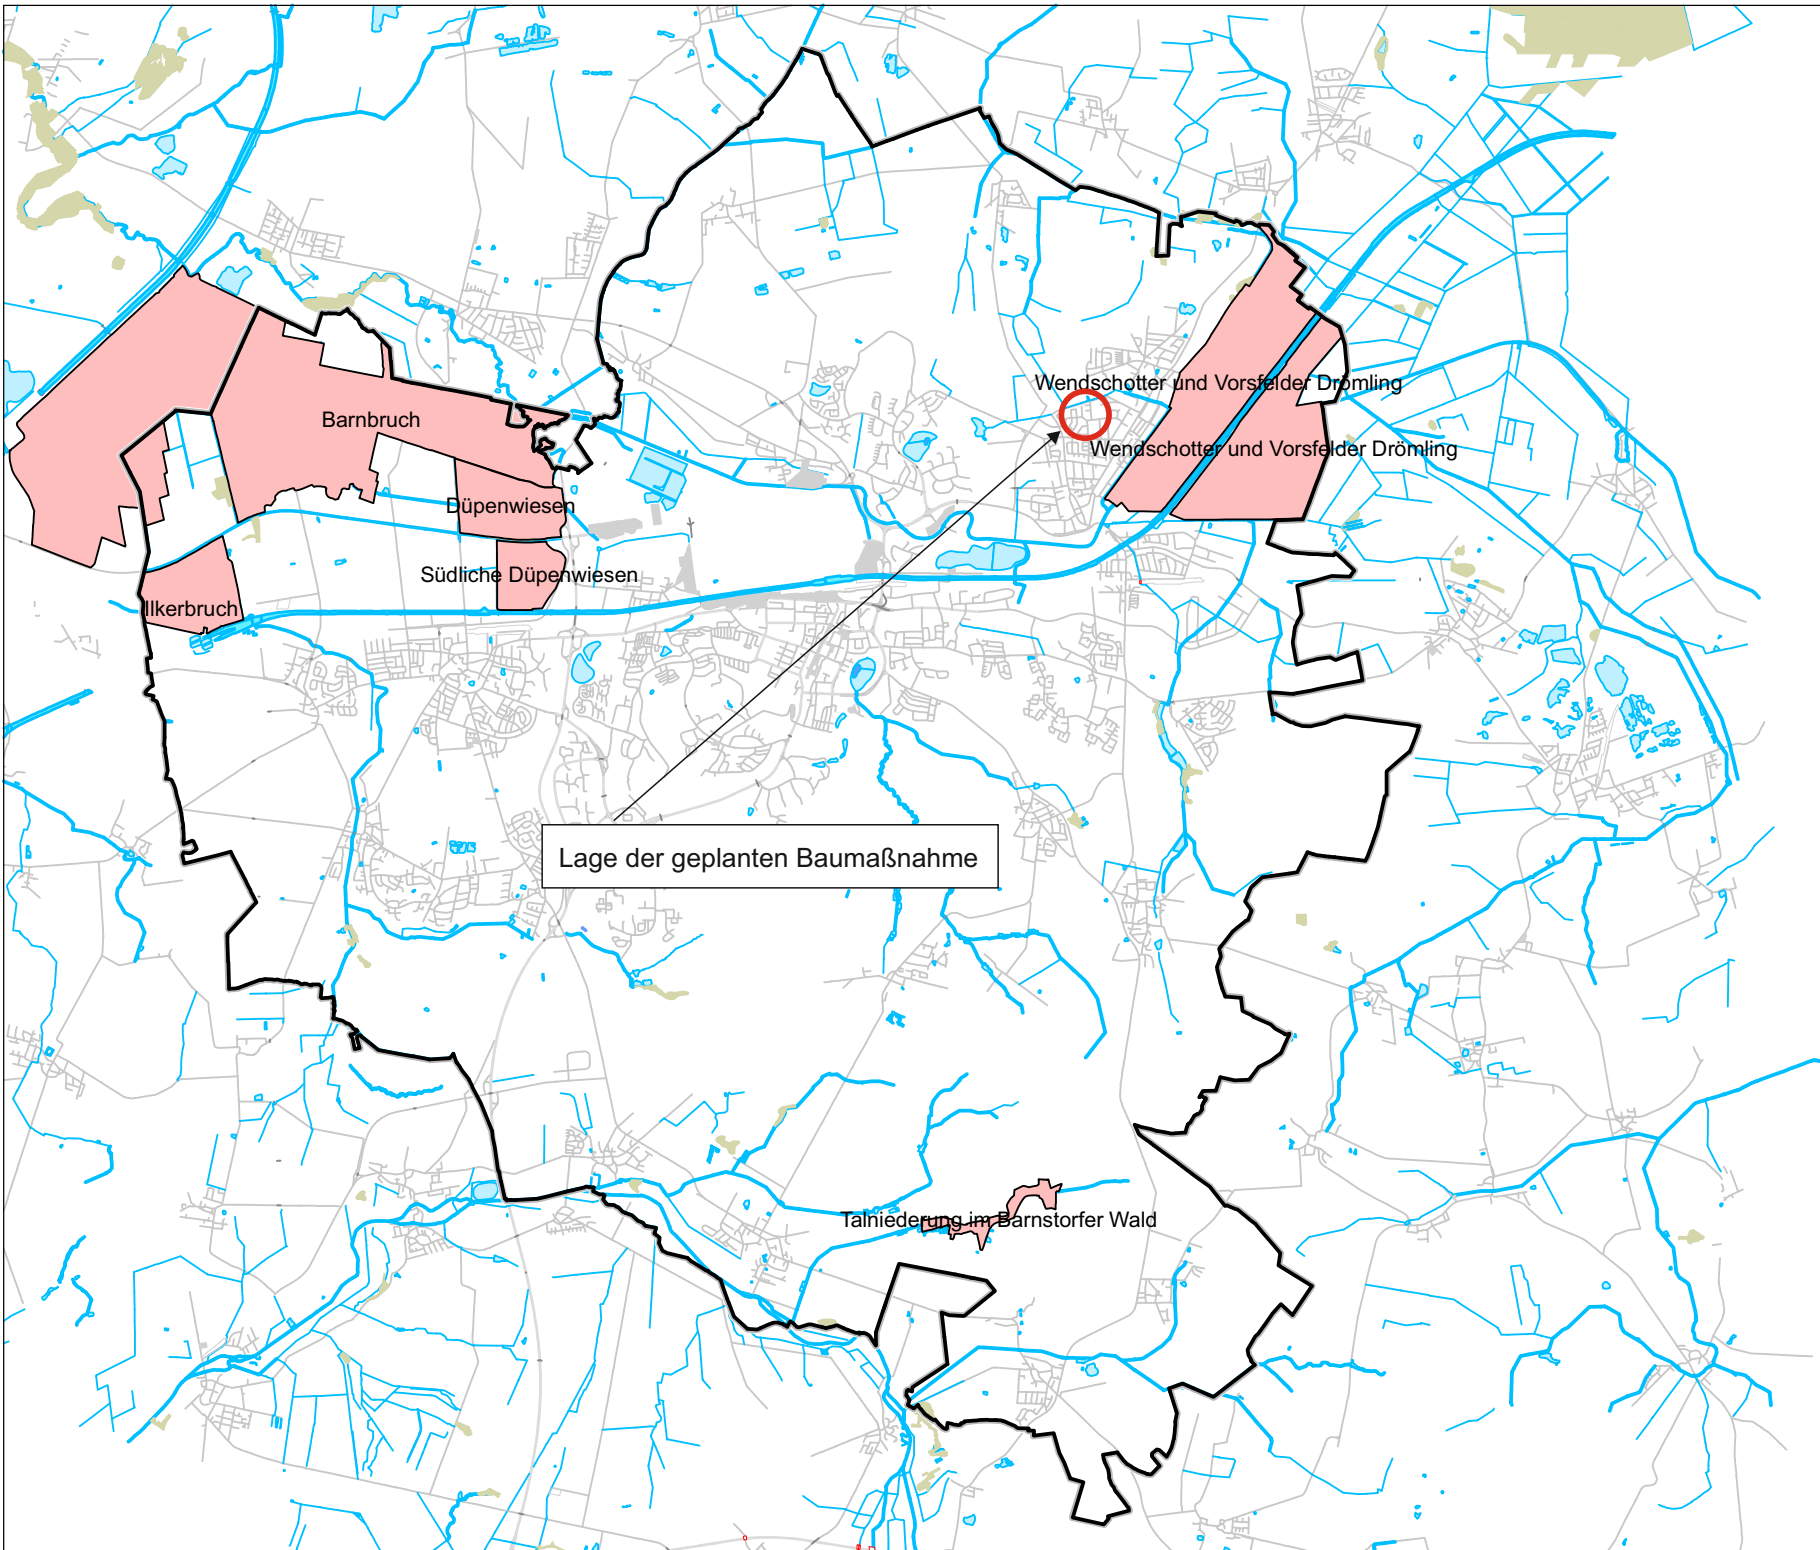

Naturschutzgebiete in Wolfsburg

Legende

- Naturschutzgebiet
- Grenze Stadt Wob

Lage der geplanten Baumaßnahme

Anlage 3

Lage der geplanten Baumaßnahme zum FFH - Gebiet Wendschötter und Vorsfelder Drömling

WOLFSBURG

Stadt Wolfsburg
Der Oberbürgermeister

Geodaten:
ALK