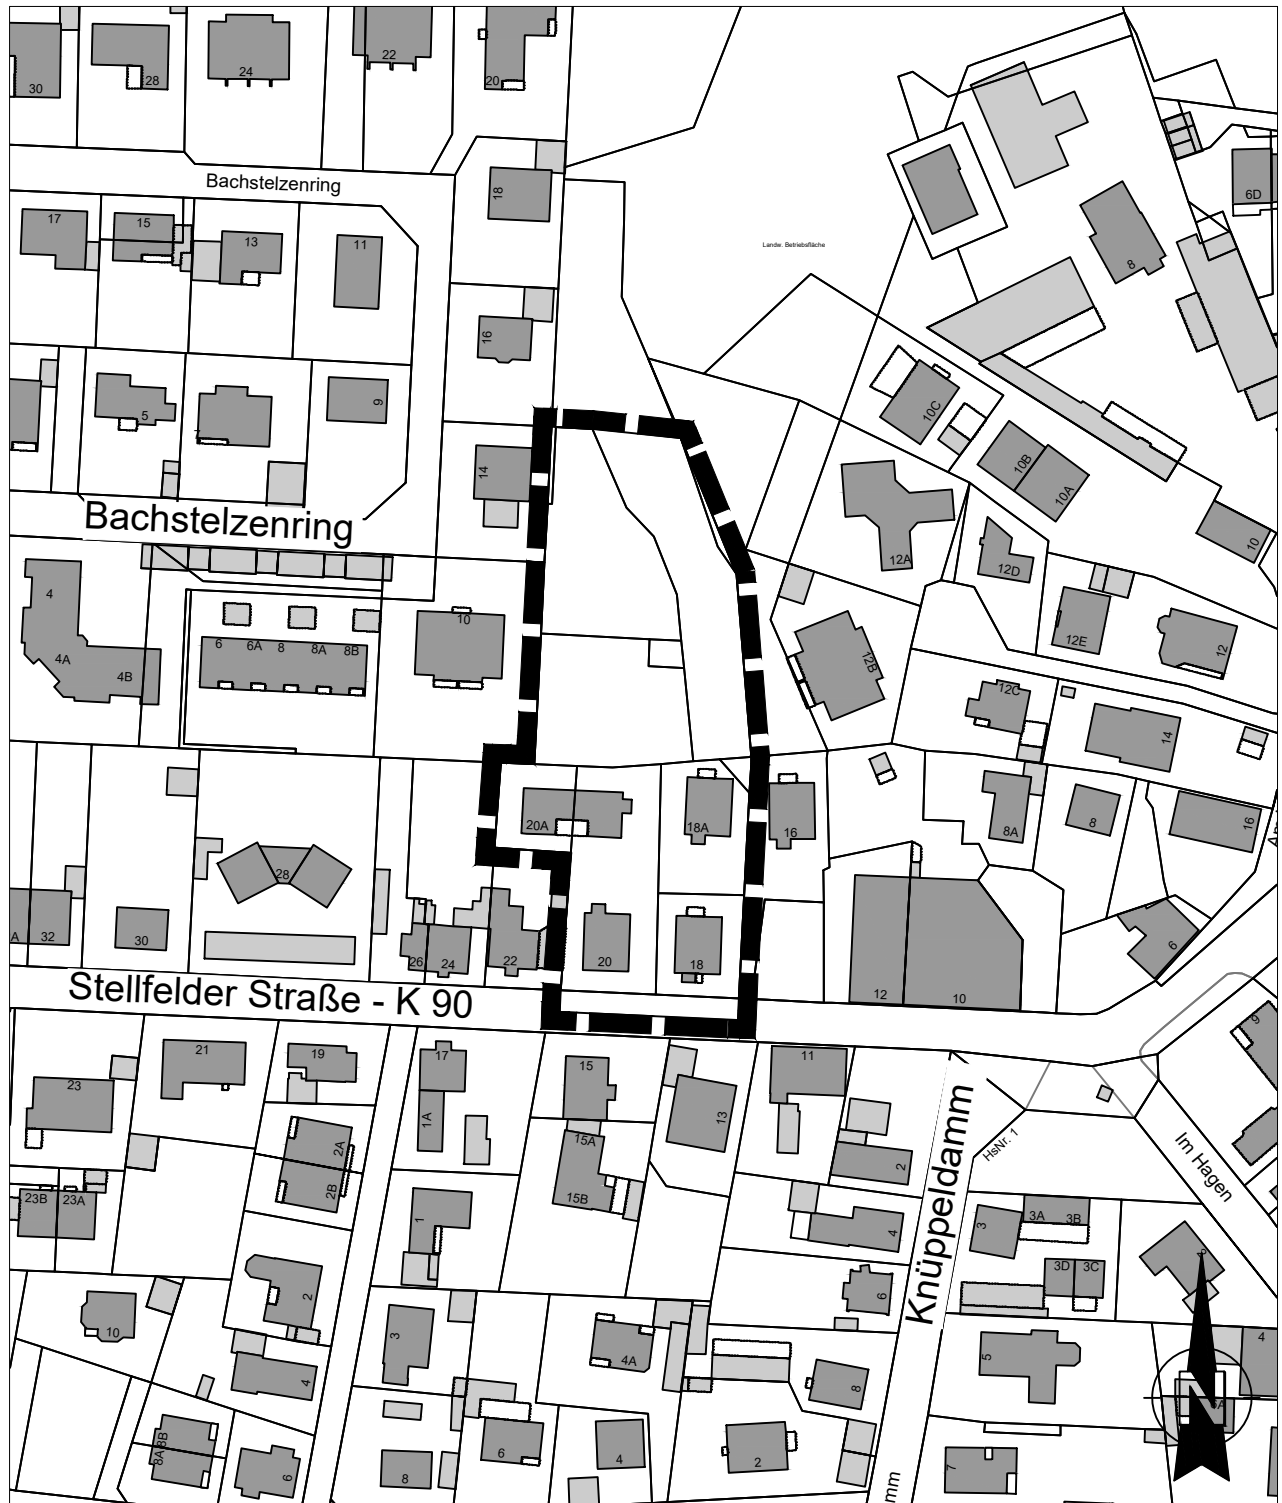

BAULEITPLANUNG DER STADT WOLFSBURG IM ORTSTEIL SANDKAMP

GELTUNGSBEREICH DES BEBAUUNGSPLANES "NÖRDLICH STELLFELDER STRASSE"

Quellen:

Auszug aus den Geobasisdaten der Niedersächsischen Vermessungs- und Katasterverwaltung
Landesamt für Geoinformation und Landesvermessung Niedersachsen